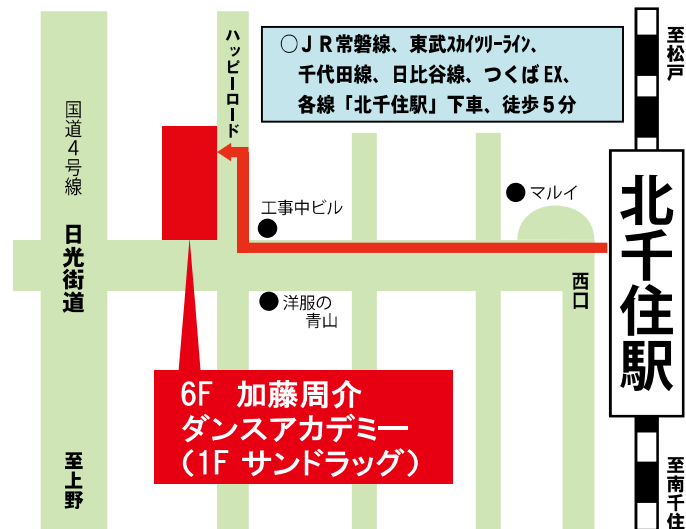

EJBDF プロラテン C級

EJBDF プロスタンダード C級

旧イトヨーカドー (マンション工事中) を過ぎてすぐ右折、1階に薬局 (サンドラッグ) のあるビルの6階です。

■営業時間

[平日] PM1時～PM10時

[土曜] PM1時～PM7時

[日曜] 競技カップル向けサークル有

[祝日] 定休日