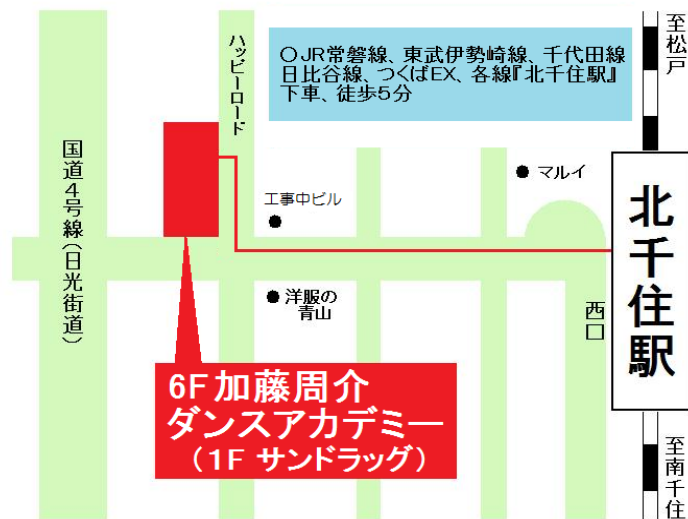

旧イトーヨーカドー (工事中) を過ぎてすぐ右折、
1階に薬局 (サンドラッグ) のあるビルの6階です。

■営業時間

[平日] PM1時～PM10時

[土曜] PM1時～PM7時

[日曜] 競技カップル向けサークル有

[祝日] 定休日

〒120-0034

東京都足立区千住3-1 柏光ビル6階